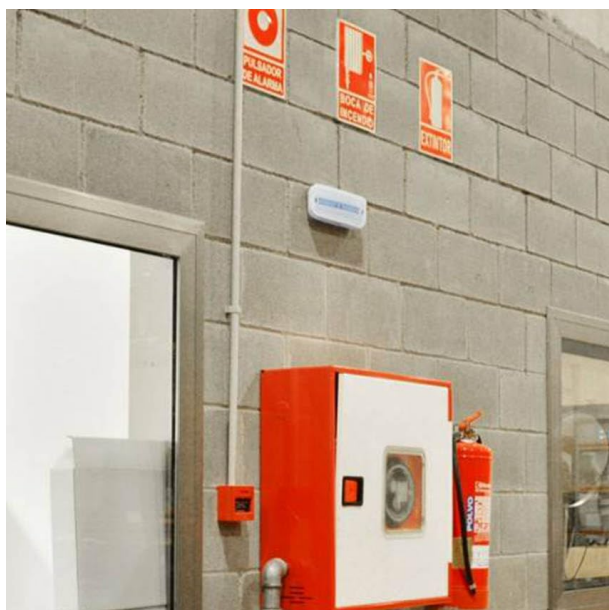

PROYECTOR LED DE EMERGENCIA 200LM, AUTONOMÍA 3HRS NO PERMANENTE, IP20, CON AUTOTEST - IDEAL PARA SEGURIDAD Y ILUMINACIÓN EN CASO DE CORTE ELÉCTRICO.

Precio: **21,27€**

- → Luz de emergencia autonomía 180min
- → 200 lm permanente
- no permanente c
- autotest auto
- 3hrs

Otras características

- Marca: Ldv

Descripción del producto

Proyector LED de Emergencia 200lm, Autonomía 3hrs, No Permanente, IP20, Con Autotest - Ideal para seguridad y iluminación en caso de corte eléctrico.