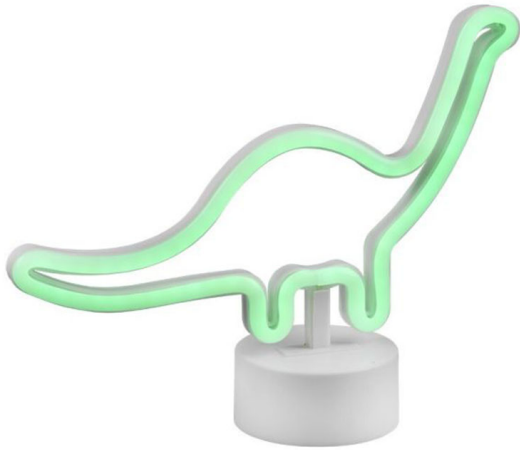

LÁMPARA SOBREMESA FORMA BRONTO 1XSMD LED 1,6W IP20

Prendeluz S.L.

Precio: **18,37€**

- → Lámpara sobremesa cerámica Bronto con interruptor y conexión USB.
- → 1xSMD Led 1,6W IP20 17Lm
- → Puede utilizarse como luz de noche o quitamiedos
- → Medidas 27 x 20 x 8 cm

Otras características

- Marca: Gyemo

Descripción del producto

-

[Lámpara sobremesa forma Bronto 1xSMD Led 1,6W IP20 17Lm](#)