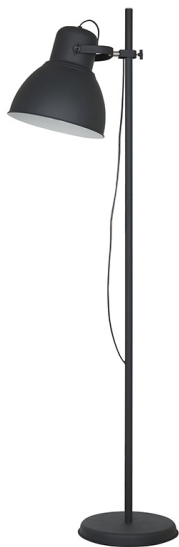

LAMPARA DE PIE E27 BLANCO

Prendeluz S.L.

Precio: **81,68€**

- Lámpara de pie negra
- Con foco desplazable a lo largo de la barra
- Potencia 60 W
- Voltaje 220 V

Otras características

- Marca: Electrobilsa

Descripción del producto

Lámpara de pie negra ideal para el salón de la casa. Compuesta por base, barra y capuchón. El capuchón es desplazable a lo largo de su barra por lo que se puede enfocar hacia la dirección deseada y regularla al gusto. Usa bombillas con casquillo E27 (No incluye la bombilla) y se recomienda utilizar una LED. Se puede combinar con la lámpara de techo para seguir el mismo estilo. Tiene una altura de 1800 mm, una potencia de 60W y un voltaje de 220V.

[LAMPARA DE PIE E27 BLANCO](#)