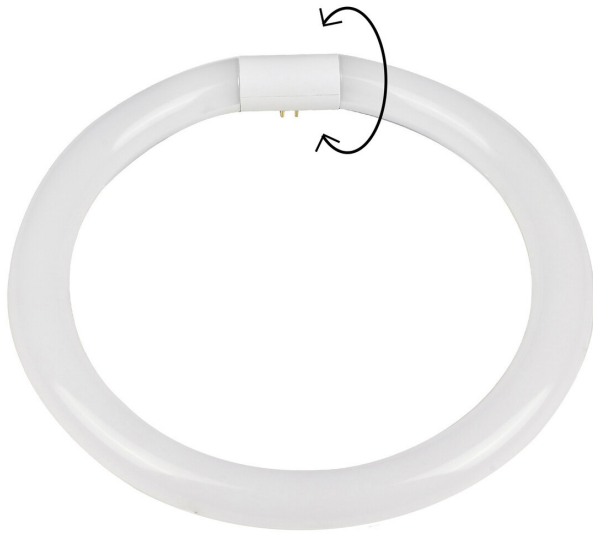

# TUBO CIRCULAR LED 15W 6500K, 215MM, EFICIENCIA ENERGÉTICA, ILUMINACIÓN BRILLANTE, IDEAL PARA OFICINAS Y ESPACIOS COMERCIALES.

Precio: **7,68€**

- ilumina tu espacio con **\*\*brillo excepcional** [eficiencia energética] (15w, 6500k) ideal para [oficinas y comercios] (215mm).
- [tubo circular led 15w] 6500k (215mm) - [alta eficiencia energética], [iluminación brillante], ideal para [oficinas] y [espacios comerciales].
- tubo circular led 15w 6500k (215mm) ofrece [iluminación brillante] y [alta eficiencia energética]. su instalación es [sencilla y rápida].
- **Otras características:** [tubo circular led 15w 6500k] - [papapya papalo teta eficiencia energética], [iluminación brillante] (ideal para oficinas). [calidad asegurada] y [seguridad garantizada].
- papapya papalo tetacaciones o usos recomendados: ideal para [oficinas] y [espacios comerciales] (ilumina con eficiencia), ofreciendo [brillo] y [ahorro energético] en cada uso.

## Descripción del producto

tubo circular, para lámpara led circular. con un diámetro de  $\varnothing 215\text{mm}$ , este tubo es perfecto para uso en portalámparas para tubos donde comunmente se usaban tubos halógenos. con tecnología led y conexión directa a red ite permitirá ahorrar! este tubo tiene 72 piezas de led ( tipo hongli2835) con 25000 horas de vida útil y tiene un grosor de  $\varnothing 30\text{ mm}$ . gracias a su apertura de  $180^\circ$ , un flujo luminoso de 1100 lm y 6500k de temperatura de color, gozarás de una luz blanca fría iquedará perfecto en cocinas, baños y salones! tiene una potencia de 15w, una alimentación de 230 v y un factor de potencia  $> 0.9$ . cri $>80$ . compatible con portalámparas casquillo g10q.

[tubo circular led 15w 6500k, 215mm, eficiencia energética, iluminación brillante, ideal para oficinas y espacios comerciales.](#)