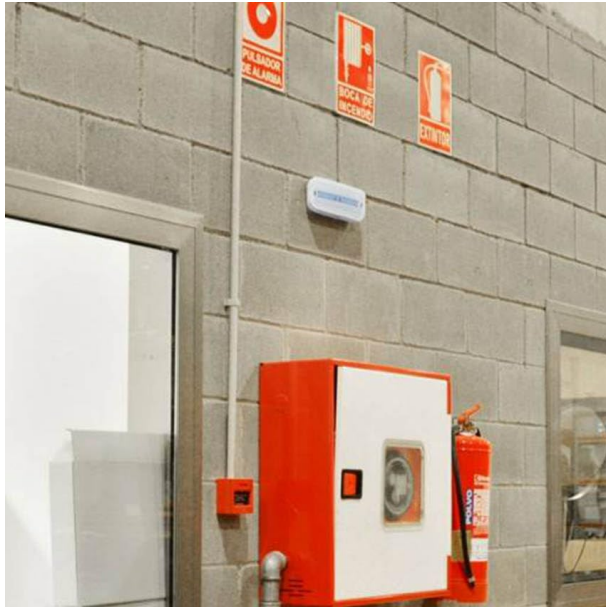

PROYECTOR LED DE EMERGENCIA 200LM, AUTONOMÍA 3HRS NO PERMANENTE, IP20, CON AUTOTEST - IDEAL PARA SEGURIDAD Y ILUMINACIÓN EN CASO DE CORTE ELÉCTRICO.

Precio: **21,27€**

- → Luz de emergencia autonomía 180min
- → 200 lm permanente
- no permanente c
- autotest auto
- 3hrs

Otras características

- Marca: Ldv

Descripción del producto

-

proyector led de emergencia 200lm, autonomía 3hrs, no permanente, ip20, con autotest - ideal para seguridad y iluminación en caso de corte eléctrico.