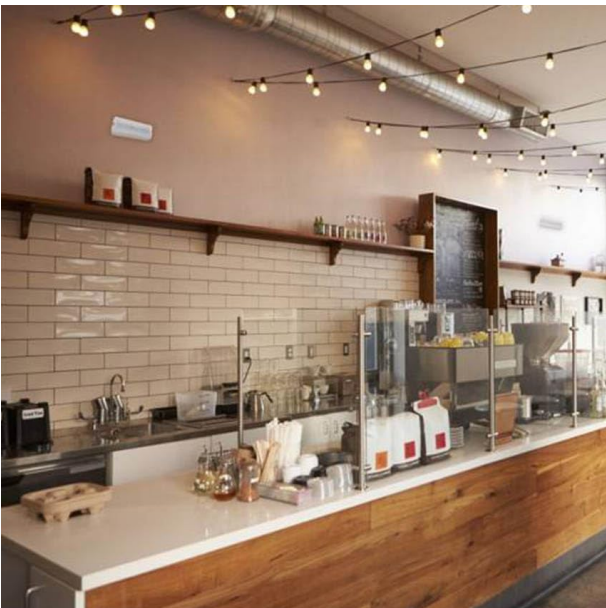

LUZ LED DE EMERGENCIA 300LM, DURACIÓN 1H, IP20, PERMANENTE Y NO PERMANENTE. IDEAL PARA ILUMINACIÓN DE SEGURIDAD Y EMERGENCIA.

Precio: **18,21€**

- → Luz de emergencia autonomía 90min
- → 300 lm no permanente
- permanente auto
- 1hrs
- → Potencia 4.5W, temperatura 6000k, ABS+PC

Otras características

- Marca: Ldv

Descripción del producto

luz led de emergencia 300lm, duración 1h, ip20, permanente y no permanente. ideal para iluminación de seguridad y emergencia.