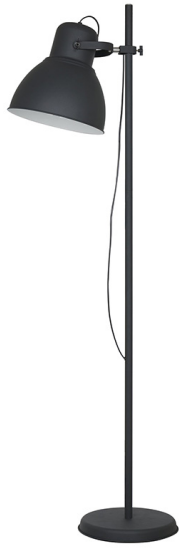

LÁMPARA DE PIE E27 EN COLOR NEGRO, DISEÑO MODERNO, IDEAL PARA ILUMINACIÓN DE HABITACIONES Y AMBIENTES ACOGEDORES.

Precio: **81,68€**

- ilumina tu hogar con estilo: ****[diseño moderno] **** ****[ambiente acogedor]**** (ideal para cualquier habitación) con la lámpara de pie e27 negra.
- [lámpara de pie e27] en color [negro], diseño [moderno] (altura: 1.5m). ideal para [iluminación acogedora], potencia [60w] y [ángulo ajustable].
- lámpara de pie e27 negra, [diseño moderno], perfecta para crear ambientes acogedores. ****[fácil de instalar]**** (listo en minutos).
- Lámpara de pie e27 [negra] con [diseño moderno], ideal para [iluminar] espacios acogedores. [calidad garantizada], [totalmente segura].
- 5. papapya papalo tetacaciones o usos recomendados: - ideal para [salas] y [habitaciones], creando [ambientes acogedores] (ejemplo: en un rincón de lectura). diseño moderno en color negro.

Otras características

Descripción del producto

lámpara de pie negra ideal para el salón de la casa. compuesta por barra y capuchón. el capuchón es desplazable a lo largo de su barra por lo que se puede enfocar hacia la dirección deseada y regularla al gusto. usa bombillas con casquillo e27 (no incluye la bombilla) y se recomienda utilizar una led. se puede combinar con la lámpara de techo para seguir el mismo estilo. tiene una altura de 1800 mm, una potencia de 60w y un voltaje de 220v.

[lámpara de pie e27 en color negro, diseño moderno, ideal para iluminación de habitaciones y ambientes acogedores.](#)