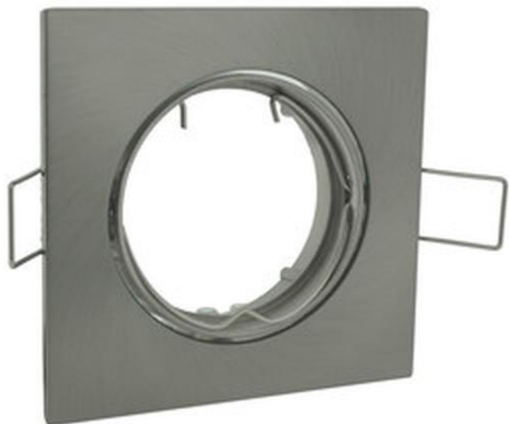

ARO BASCULANTE CUADRADO DE NÍQUEL, ROBUSTO Y AJUSTABLE; IDEAL PARA APLICACIONES EN ESTRUCTURAS Y SOPORTES DECORATIVOS.

Precio: **2,41€**

- Foco de luz basculante
- Color níquel
- portalámparas gu10
- Tipo basculante cuadrado

Otras características

- Marca: Electro dh

Descripción del producto

o basculante para foco halógeno. de forma cuadrada y color níquel, está hecho en aluminio inyectado. de fácil uso, incluye el muelle para sujetar correctamente la luz y portalámparas gu10. sus dimensiones son 82 x 82 mm. alimentación 230 v. bombillas bi-pin gx5.3 y la línea dicroica mr16.

aro basculante cuadrado de níquel, robusto y ajustable; ideal para aplicaciones en estructuras y soportes decorativos.