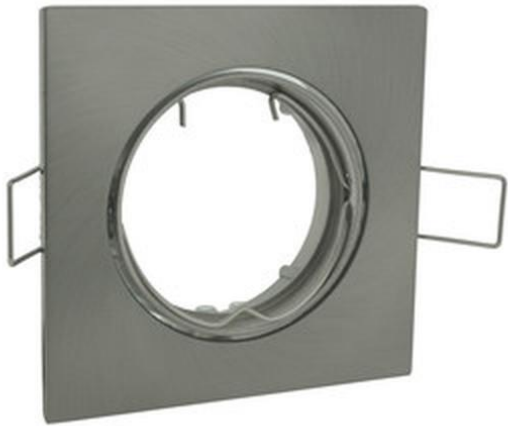

# ARO BASCULANTE CUADRADO DE NIQUELADO. IDEAL PARA REALIZAR TUS ESPACIOS CON UN TOQUE MODERNO Y ELEGANTE, COMBINANDO FUNCIONALIDAD Y ESTÉTICA EN CADA RINCÓN DE TU HOGAR.

Precio: **2,41€**

- Foco de luz basculante
- Color níquel
- Portalámparas GU10
- Tipo basculante cuadrado

## Otras características

- Marca: Electro dh

## Descripción del producto

Aro basculante para foco halógeno. De forma cuadrada y color níquel, está hecho en aluminio inyectado. De fácil uso, incluye el muelle para sujetar correctamente la luz y portalámparas GU10. Sus dimensiones son 82 x 82 mm. Alimentación 230 V. bombillas bi-pin GX5.3 y la Línea dicroica MR16.

Aro basculante cuadrado de niquelado. Ideal para realizar tus espacios con un toque moderno y elegante, combinando funcionalidad y estética en cada rincón de tu hogar.