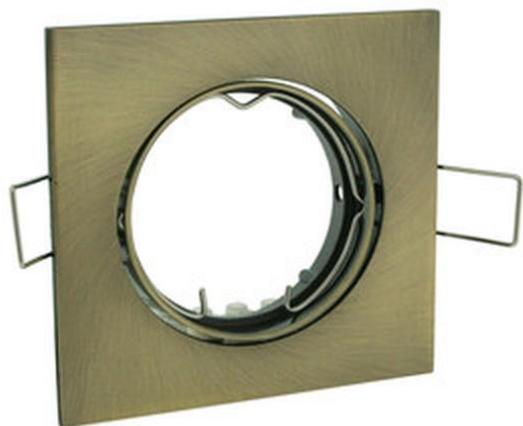

ARO BASCULANTE CUADRADO. BLANCO.

Prendeluz S.L.

Precio: **2,41€**

- Foco basculante
- Color cuero
- Tipo basculante cuadrado
- Alimentación 230 V~50 Hz

Otras características

- Marca: Electro dh

Descripción del producto

Aro basculante para foco halógeno. De forma cuadrada y color cuero, está hecho en aluminio inyectado. Sus dimensiones son 82 x 82 mm. Alimentación 230 V. De fácil uso, incluye el muelle para sujetar correctamente la luz y portalámparas. Ideal para bombillas GU10, bombillas bi-pin GX5.3 y la Línea dicroica MR16.

[Aro basculante cuadrado. Blanco.](#)