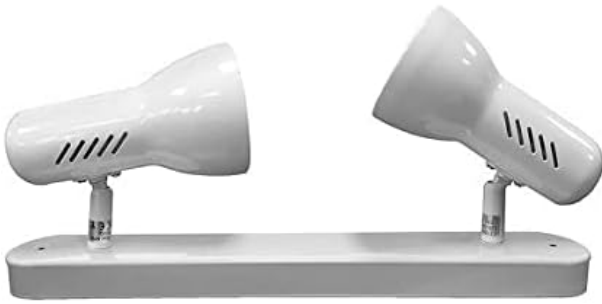

# 32005 FOCO 2, MODELO GALAXY, ELEMENTOS BLANCO, NORMAL

Prendeluz S.L.

Precio: **16,07€**

- Color: blanco
- Producto de alta calidad

Otras características

- Marca: Elektro3

## Descripción del producto

[32005 Foco 2, Modelo Galaxy, Elementos Blanco, Normal](#)